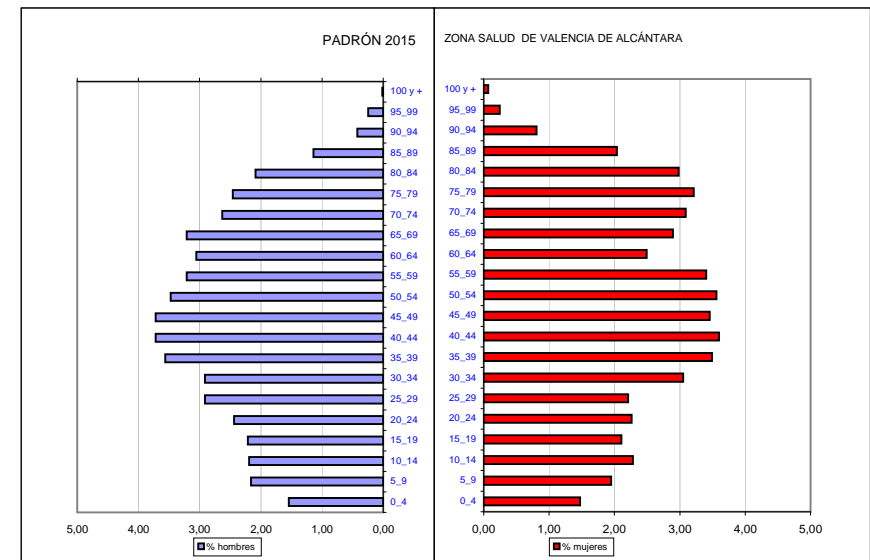

Pirámide de Población de Z.S. Valencia de Alcántara

grupos de edad	Totales	hombres	mujeres	% hombres	% mujeres
0_4	172	88	84	1,54	1,47
5_9	234	123	111	2,16	1,95
10_14	255	125	130	2,19	2,28
15_19	246	126	120	2,21	2,11
20_24	268	139	129	2,44	2,26
25_29	292	166	126	2,91	2,21
30_34	340	166	174	2,91	3,05
35_39	402	203	199	3,56	3,49
40_44	417	212	205	3,72	3,60
45_49	409	212	197	3,72	3,46
50_54	401	198	203	3,47	3,56
55_59	377	183	194	3,21	3,40
60_64	316	174	142	3,05	2,49
65_69	348	183	165	3,21	2,90
70_74	326	150	176	2,63	3,09
75_79	323	140	183	2,46	3,21
80_84	289	119	170	2,09	2,98
85_89	181	65	116	1,14	2,04
90_94	70	24	46	0,42	0,81
95_99	28	14	14	0,25	0,25
100 y +	5	1	4	0,02	0,07
Total	5.699	2.811	2.888	49,32	50,68

Fuente: Instituto Nacional de Estadística

INE 2015	Total población	5.699
TSI 31/12/15	Total TSI	5.550
	% cobertura	97,39