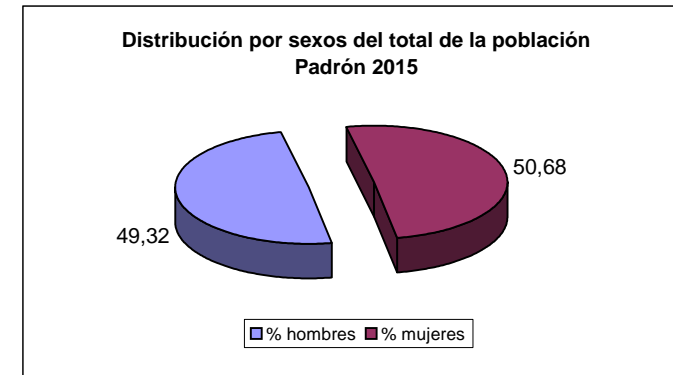

Pirámide de Población de Z.S. Valencia de Alcántara

grupos de edad	Totales	hombres	mujeres	% hombres	% mujeres
0_4	172	88	84	1,54	1,47
5_9	234	123	111	2,16	1,95
10_14	255	125	130	2,19	2,28
15_19	246	126	120	2,21	2,11
20_24	268	139	129	2,44	2,26
25_29	292	166	126	2,91	2,21
30_34	340	166	174	2,91	3,05
35_39	402	203	199	3,56	3,49
40_44	417	212	205	3,72	3,60
45_49	409	212	197	3,72	3,46
50_54	401	198	203	3,47	3,56
55_59	377	183	194	3,21	3,40
60_64	316	174	142	3,05	2,49
65_69	348	183	165	3,21	2,90
70_74	326	150	176	2,63	3,09
75_79	323	140	183	2,46	3,21
80_84	289	119	170	2,09	2,98
85_89	181	65	116	1,14	2,04
90_94	70	24	46	0,42	0,81
95_99	28	14	14	0,25	0,25
100 y +	5	1	4	0,02	0,07
Total	5.699	2.811	2.888	49,32	50,68

Fuente: Instituto Nacional de Estadística

INE 2015	Total población	5.699
TSI 31/12/15	Total TSI	5.550
	% cobertura	97,39