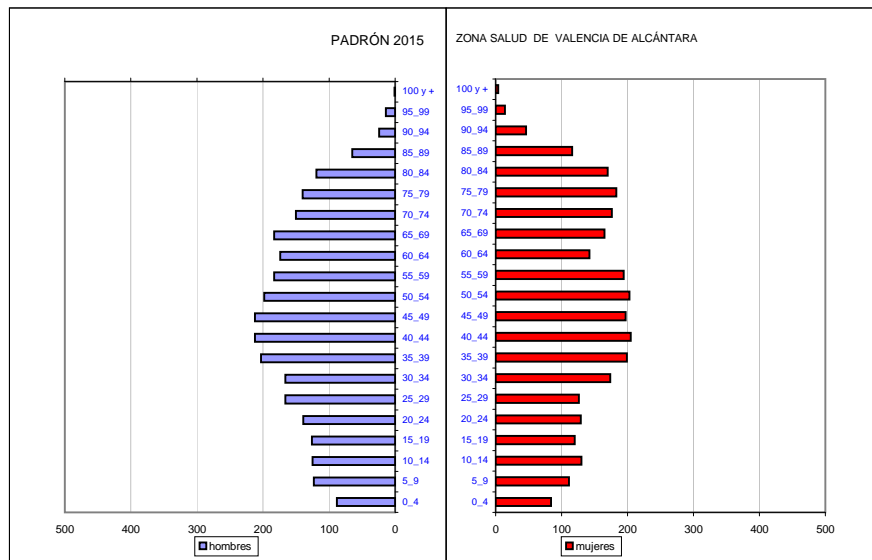

Pirámide de Población de Z.S. Valencia de Alcántara

grupos de edad	Totales	hombres	mujeres	% hombres	% mujeres
0_4	172	88	84	1,54	1,47
5_9	234	123	111	2,16	1,95
10_14	255	125	130	2,19	2,28
15_19	246	126	120	2,21	2,11
20_24	268	139	129	2,44	2,26
25_29	292	166	126	2,91	2,21
30_34	340	166	174	2,91	3,05
35_39	402	203	199	3,56	3,49
40_44	417	212	205	3,72	3,60
45_49	409	212	197	3,72	3,46
50_54	401	198	203	3,47	3,56
55_59	377	183	194	3,21	3,40
60_64	316	174	142	3,05	2,49
65_69	348	183	165	3,21	2,90
70_74	326	150	176	2,63	3,09
75_79	323	140	183	2,46	3,21
80_84	289	119	170	2,09	2,98
85_89	181	65	116	1,14	2,04
90_94	70	24	46	0,42	0,81
95_99	28	14	14	0,25	0,25
100 y +	5	1	4	0,02	0,07
Total	5.699	2.811	2.888	49,32	50,68

Fuente: Instituto Nacional de Estadística

INE 2015	Total población	5.699
TSI 31/12/15	Total TSI	5.550
	% cobertura	97,39