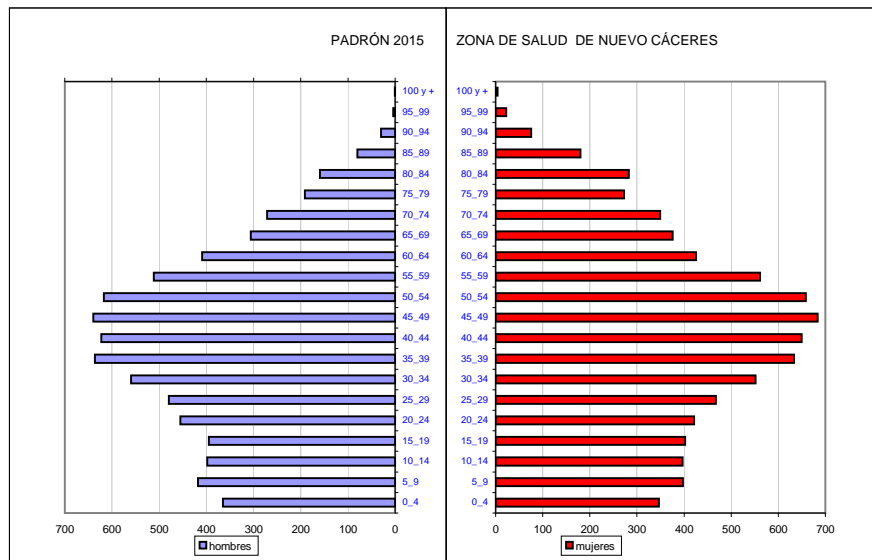

Pirámide de Población de Z.S. Cáceres - Nuevo Cáceres

grupos de edad	Totales	hombres	mujeres	% hombres	% mujeres
0_4	712	365	347	2,32	2,21
5_9	815	418	398	2,66	2,53
10_14	794	398	397	2,53	2,53
15_19	797	395	402	2,51	2,56
20_24	876	455	421	2,90	2,68
25_29	947	479	468	3,05	2,98
30_34	1.111	559	552	3,56	3,51
35_39	1.269	636	633	4,05	4,03
40_44	1.272	623	650	3,97	4,14
45_49	1.324	640	684	4,07	4,35
50_54	1.276	617	659	3,93	4,19
55_59	1.072	511	561	3,25	3,57
60_64	835	409	426	2,61	2,71
65_69	681	306	376	1,95	2,39
70_74	621	271	350	1,73	2,23
75_79	464	192	273	1,22	1,74
80_84	442	160	283	1,02	1,80
85_89	260	80	180	0,51	1,14
90_94	105	30	76	0,19	0,48
95_99	26	4	22	0,03	0,14
100 y +	5	1	4	0,01	0,03
Total	15.706	7.548	8.158	48,06	51,94

Fuente: Instituto Nacional de Estadística

INE 2015	Total población	15.706
TSI 31/12/15	Total TSI	15.366
	% cobertura	97,83

Nota: en Cáceres ciudad las poblaciones son calculadas en función de la distribución de la población TSI.