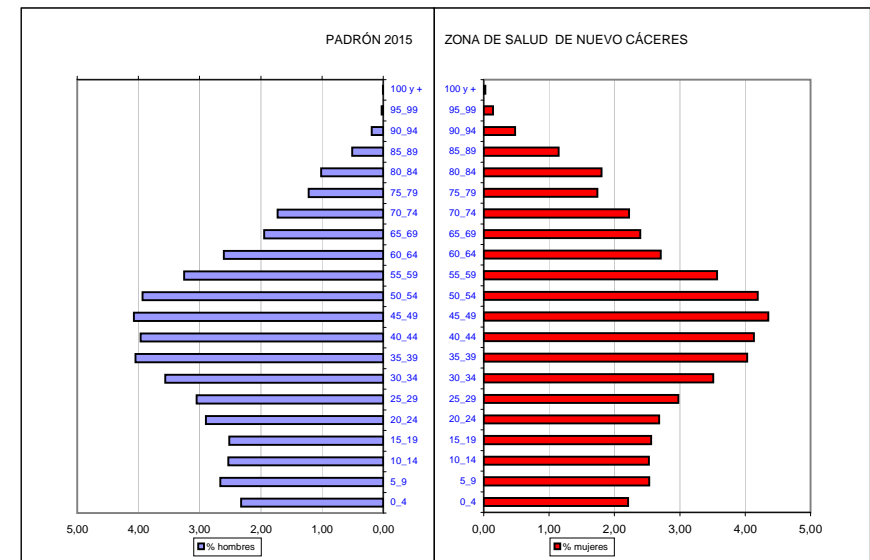

Pirámide de Población de Z.S. Cáceres - Nuevo Cáceres

grupos de edad	Totales	hombres	mujeres	% hombres	% mujeres
0_4	712	365	347	2,32	2,21
5_9	815	418	398	2,66	2,53
10_14	794	398	397	2,53	2,53
15_19	797	395	402	2,51	2,56
20_24	876	455	421	2,90	2,68
25_29	947	479	468	3,05	2,98
30_34	1.111	559	552	3,56	3,51
35_39	1.269	636	633	4,05	4,03
40_44	1.272	623	650	3,97	4,14
45_49	1.324	640	684	4,07	4,35
50_54	1.276	617	659	3,93	4,19
55_59	1.072	511	561	3,25	3,57
60_64	835	409	426	2,61	2,71
65_69	681	306	376	1,95	2,39
70_74	621	271	350	1,73	2,23
75_79	464	192	273	1,22	1,74
80_84	442	160	283	1,02	1,80
85_89	260	80	180	0,51	1,14
90_94	105	30	76	0,19	0,48
95_99	26	4	22	0,03	0,14
100 y +	5	1	4	0,01	0,03
Total	15.706	7.548	8.158	48,06	51,94

Fuente: Instituto Nacional de Estadística

INE 2015	Total población	15.706
TSI 31/12/15	Total TSI	15.366
	% cobertura	97,83

Nota: en Cáceres ciudad las poblaciones son calculadas en función de la distribución de la población TSI.