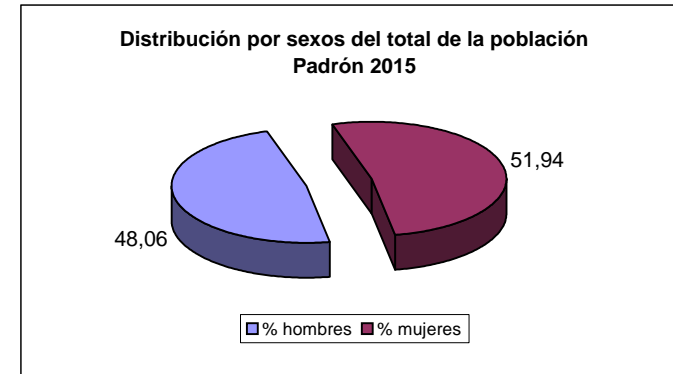

Pirámide de Población de Z.S. Cáceres - Nuevo Cáceres

grupos de edad	Totales	hombres	mujeres	% hombres	% mujeres
0_4	712	365	347	2,32	2,21
5_9	815	418	398	2,66	2,53
10_14	794	398	397	2,53	2,53
15_19	797	395	402	2,51	2,56
20_24	876	455	421	2,90	2,68
25_29	947	479	468	3,05	2,98
30_34	1.111	559	552	3,56	3,51
35_39	1.269	636	633	4,05	4,03
40_44	1.272	623	650	3,97	4,14
45_49	1.324	640	684	4,07	4,35
50_54	1.276	617	659	3,93	4,19
55_59	1.072	511	561	3,25	3,57
60_64	835	409	426	2,61	2,71
65_69	681	306	376	1,95	2,39
70_74	621	271	350	1,73	2,23
75_79	464	192	273	1,22	1,74
80_84	442	160	283	1,02	1,80
85_89	260	80	180	0,51	1,14
90_94	105	30	76	0,19	0,48
95_99	26	4	22	0,03	0,14
100 y +	5	1	4	0,01	0,03
Total	15.706	7.548	8.158	48,06	51,94

Fuente: Instituto Nacional de Estadística

INE 2015	Total población	15.706
TSI 31/12/15	Total TSI	15.366
	% cobertura	97,83

Nota: en Cáceres ciudad las poblaciones son calculadas en función de la distribución de la población TSI.